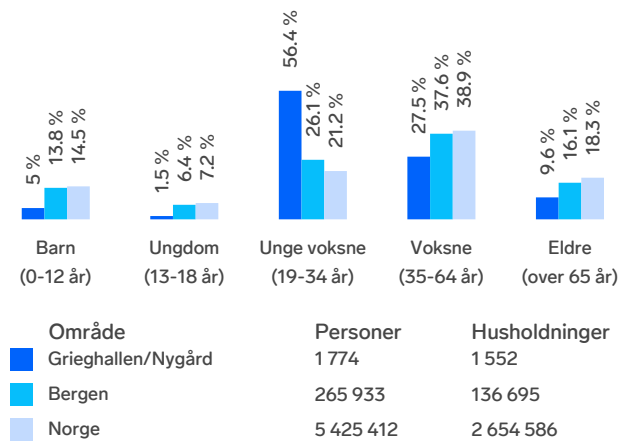

Opplevd trygghet

Trygt 64/100

Kvalitet på skolene

Bra 61/100

Naboskapet

Høflige 43/100

Aldersfordeling

Barnehager

Rosetårnet barnehage (0-5 år) 38 barn	5 min	0.4 km
Sammen Jekteviken barnehage (1-5 år) 100 barn	10 min	0.8 km
Møhlenpris Oppveksttun barnehage (1-5... 70 barn	10 min	0.8 km

Dagligvare

Kiwi Strømgaten	2 min
Rema 1000 Nygårdsgaten	3 min