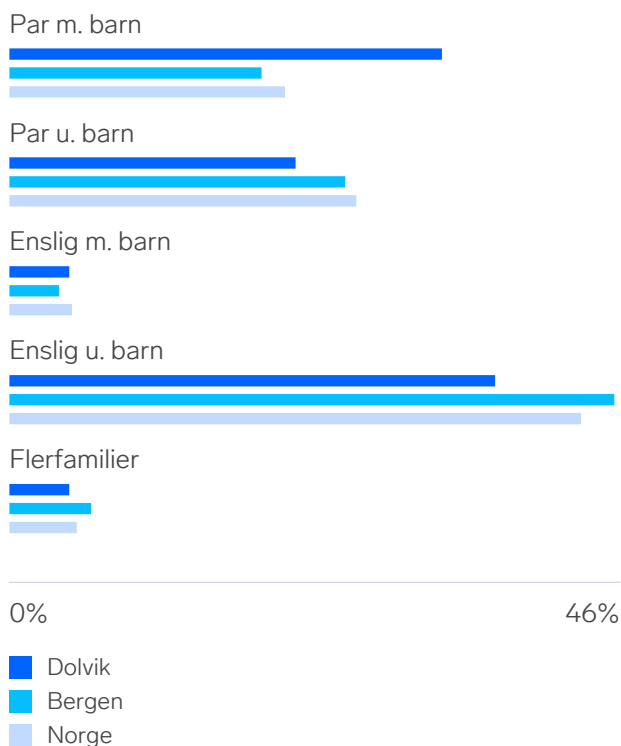

Boligmasse

«Et veldig hyggelig nabolag, nye hus og god plass. Nærhet til skog og mark. Høyt og fritt med utsikt over hele Fana samt Dolviken»

Sitat fra en lokalkjent

Varer/Tjenester

-  Fanatorget 19 min 
-  Boots apotek Sandsli 20 min 

Aldersfordeling barn (0-18 år)

Familiesammensetning

Sivilstand

		Norge
Gift	35%	33%
Ikke gift	54%	54%
Separert	9%	9%
Enke/Enkemann	2%	4%