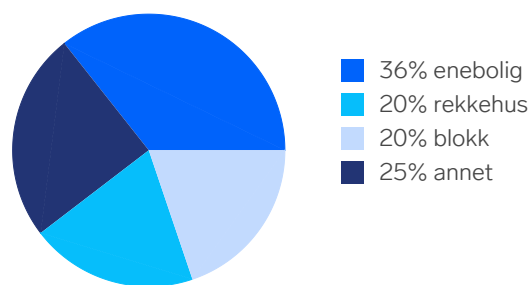

Primære transportmidler

1. Egen bil
2. Buss

Turmulighetene
Nærhet til skog og mark 92/100

Støynivået
Lite støynivå 86/100

Kvalitet på barnehagene
Veldig bra 81/100

Sport

- Aurdalslia skole 20 min
  Aktivitetshall, ballspill 1.5 km
- Karlsruia sameie Balløkke 19 min
  Ballspill 1.6 km
- Aktiv365 Xpress Kokstad 16 min
- SATS Kokstad 17 min

Boligmasse

«Et veldig hyggelig nabolag, nye hus og god plass. Nærhet til skog og mark. Høyt og fritt med utsikt over hele Fana samt Dolviken»

Sitat fra en lokalkjent

Varer/Tjenester

- Fanatorget 19 min
- Boots apotek Sandsli 20 min