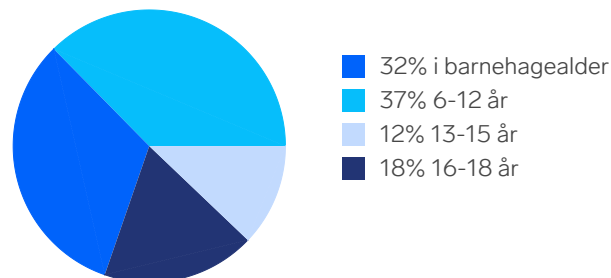

Aldersfordeling barn (0-18 år)

Familiesammensetning

Sivilstand

		Norge
Gift	35%	33%
Ikke gift	54%	54%
Separert	9%	9%
Enke/Enkemann	2%	4%