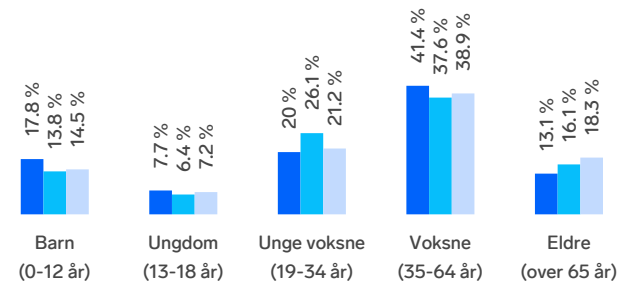

Aldersfordeling

Område	Personer	Husholdninger
Dolvik	536	223
Bergen	265 933	136 695
Norge	5 425 412	2 654 586

Barnehager

Energiparken barnehage (0-5 år) 30 barn	2 min	0.2 km
Skranevegen barnehage (0-5 år) 49 barn	10 min	0.9 km
Eldshovden barnehage (0-6 år) 42 barn	13 min	1.1 km